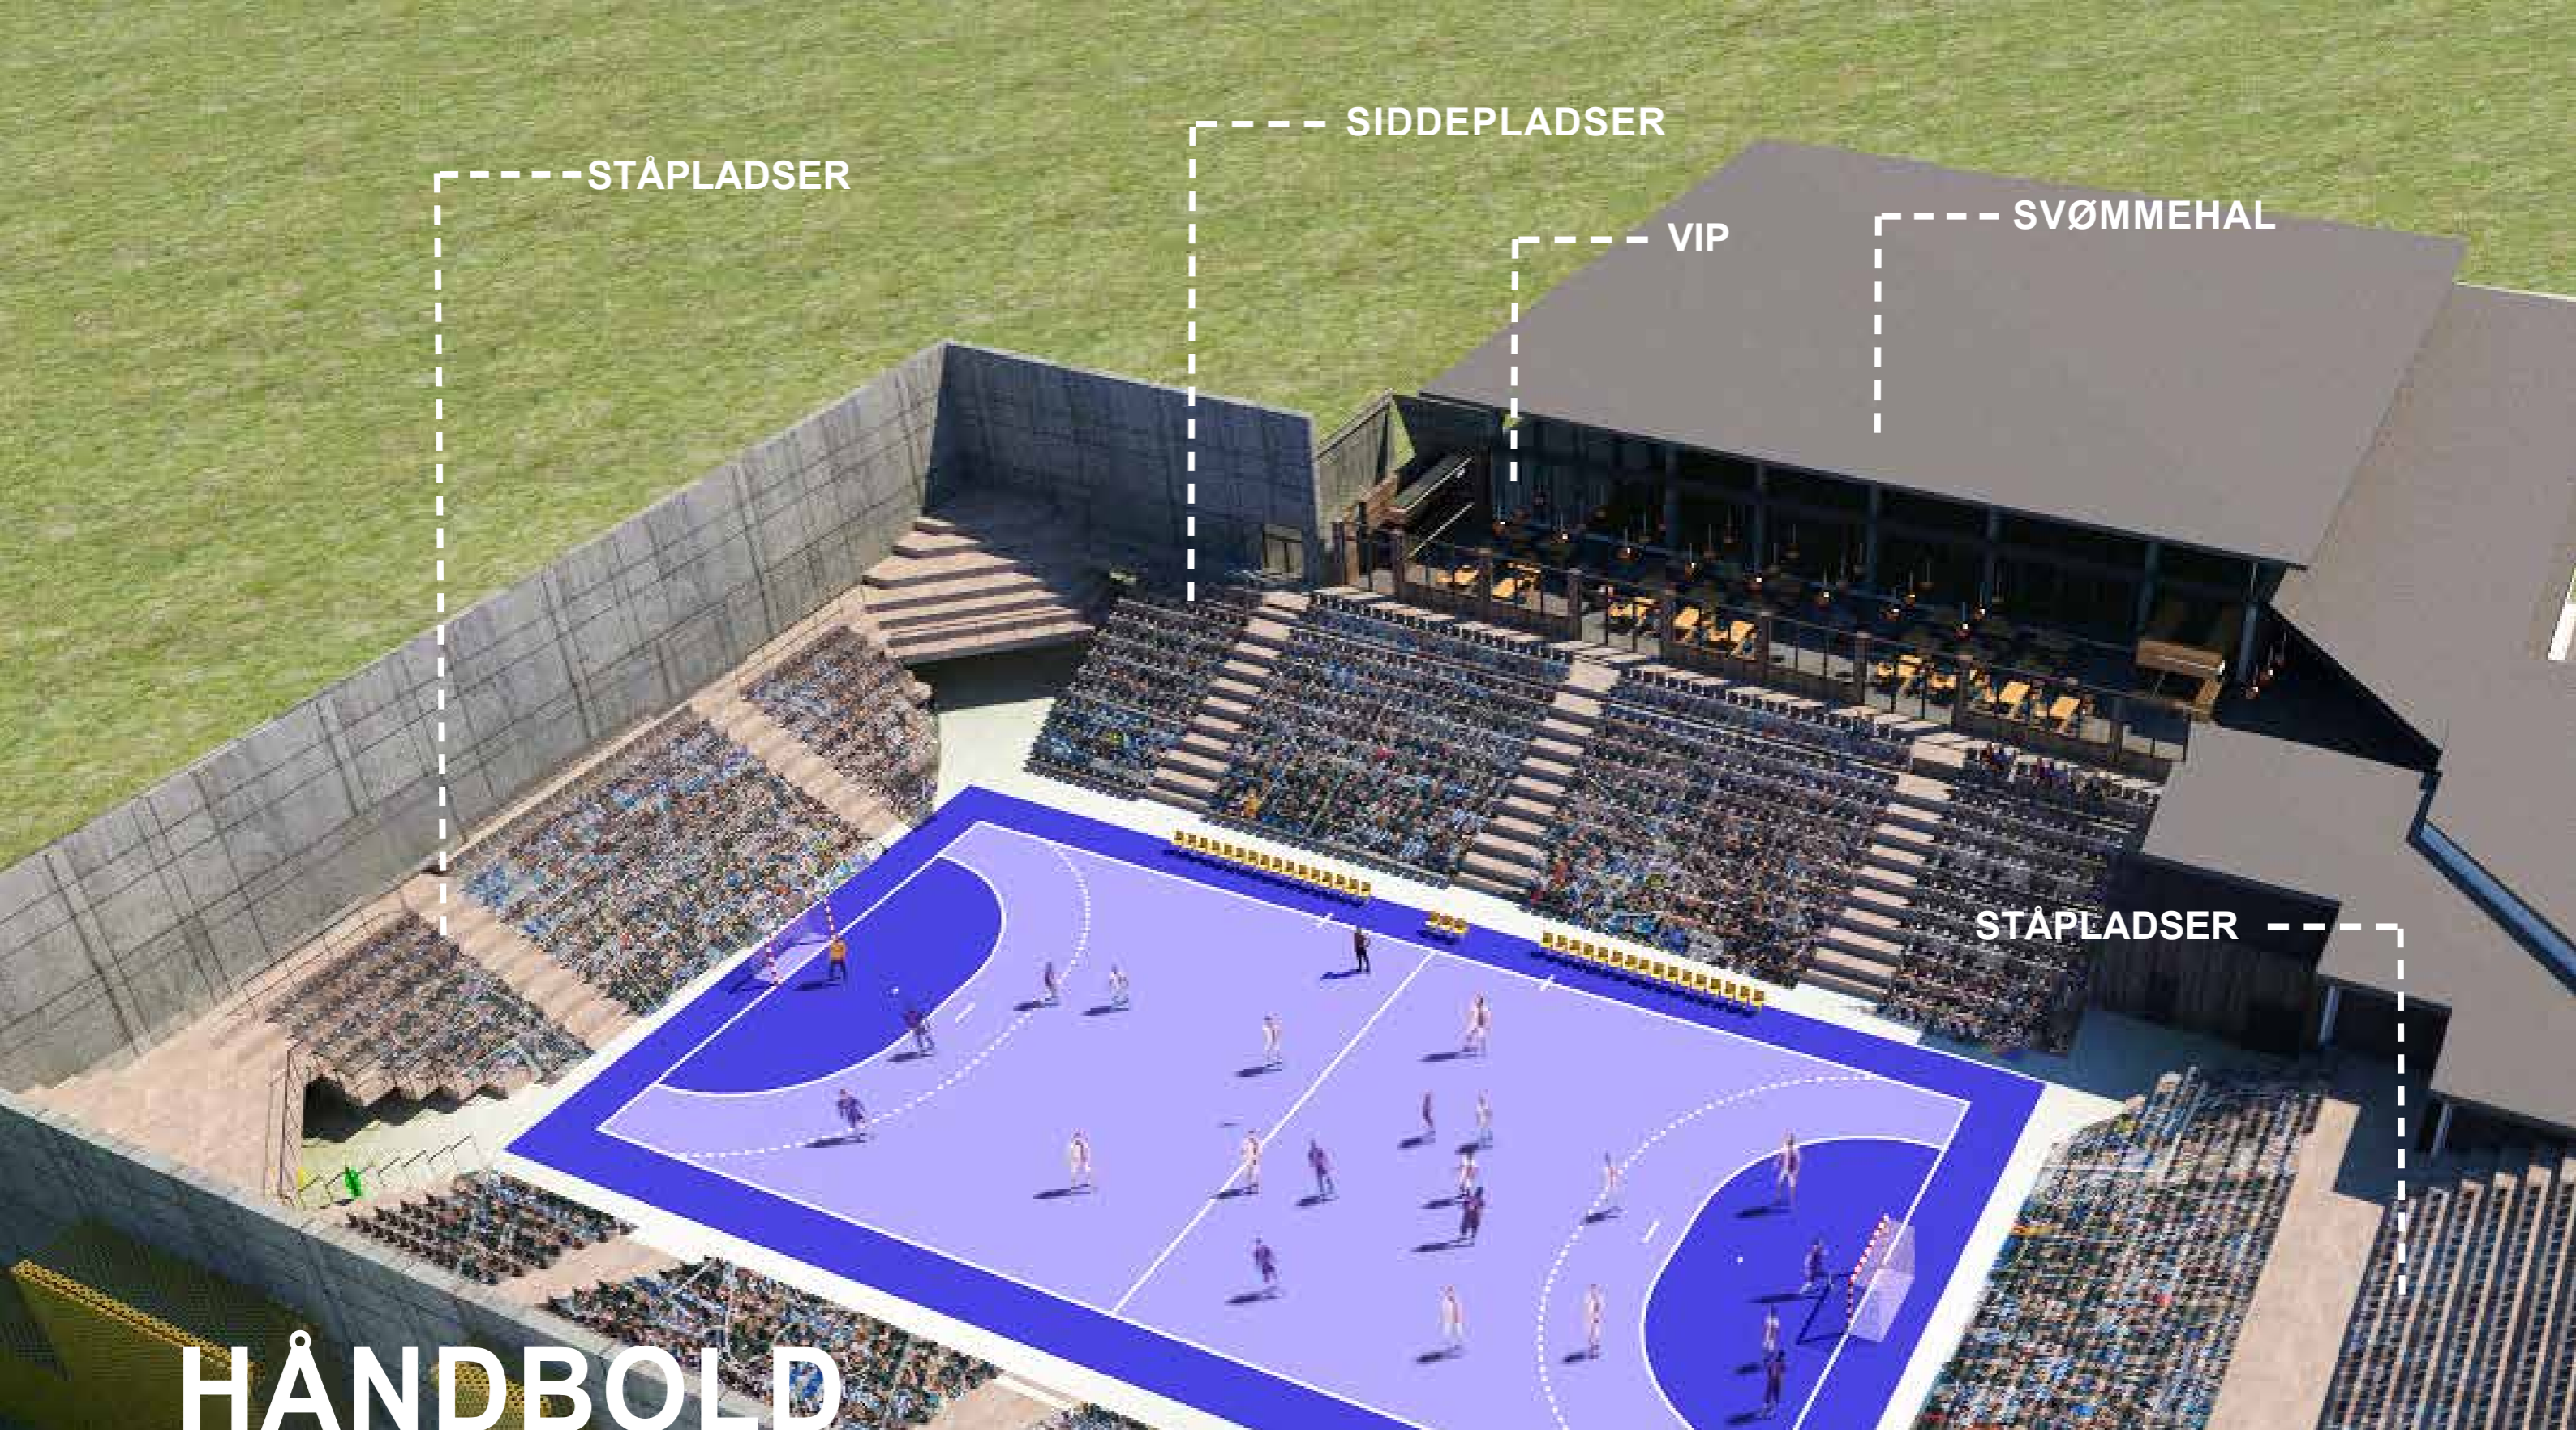

## FACADE PRINCIP

UDVIKLING - SIC | NY ARENA | SAGS NR. 20070 | 2023.03.10

# BASKETBALL

AKSONOMETRI

UDVIKLING - SIC | NY ARENA | SAGS NR. 20070 | 2023.03.10

SVENDBORG  
EVENT

STÅPLADSER

SIDDEPLADSER

VIP

SVØMMEHAL

STÅPLADSER