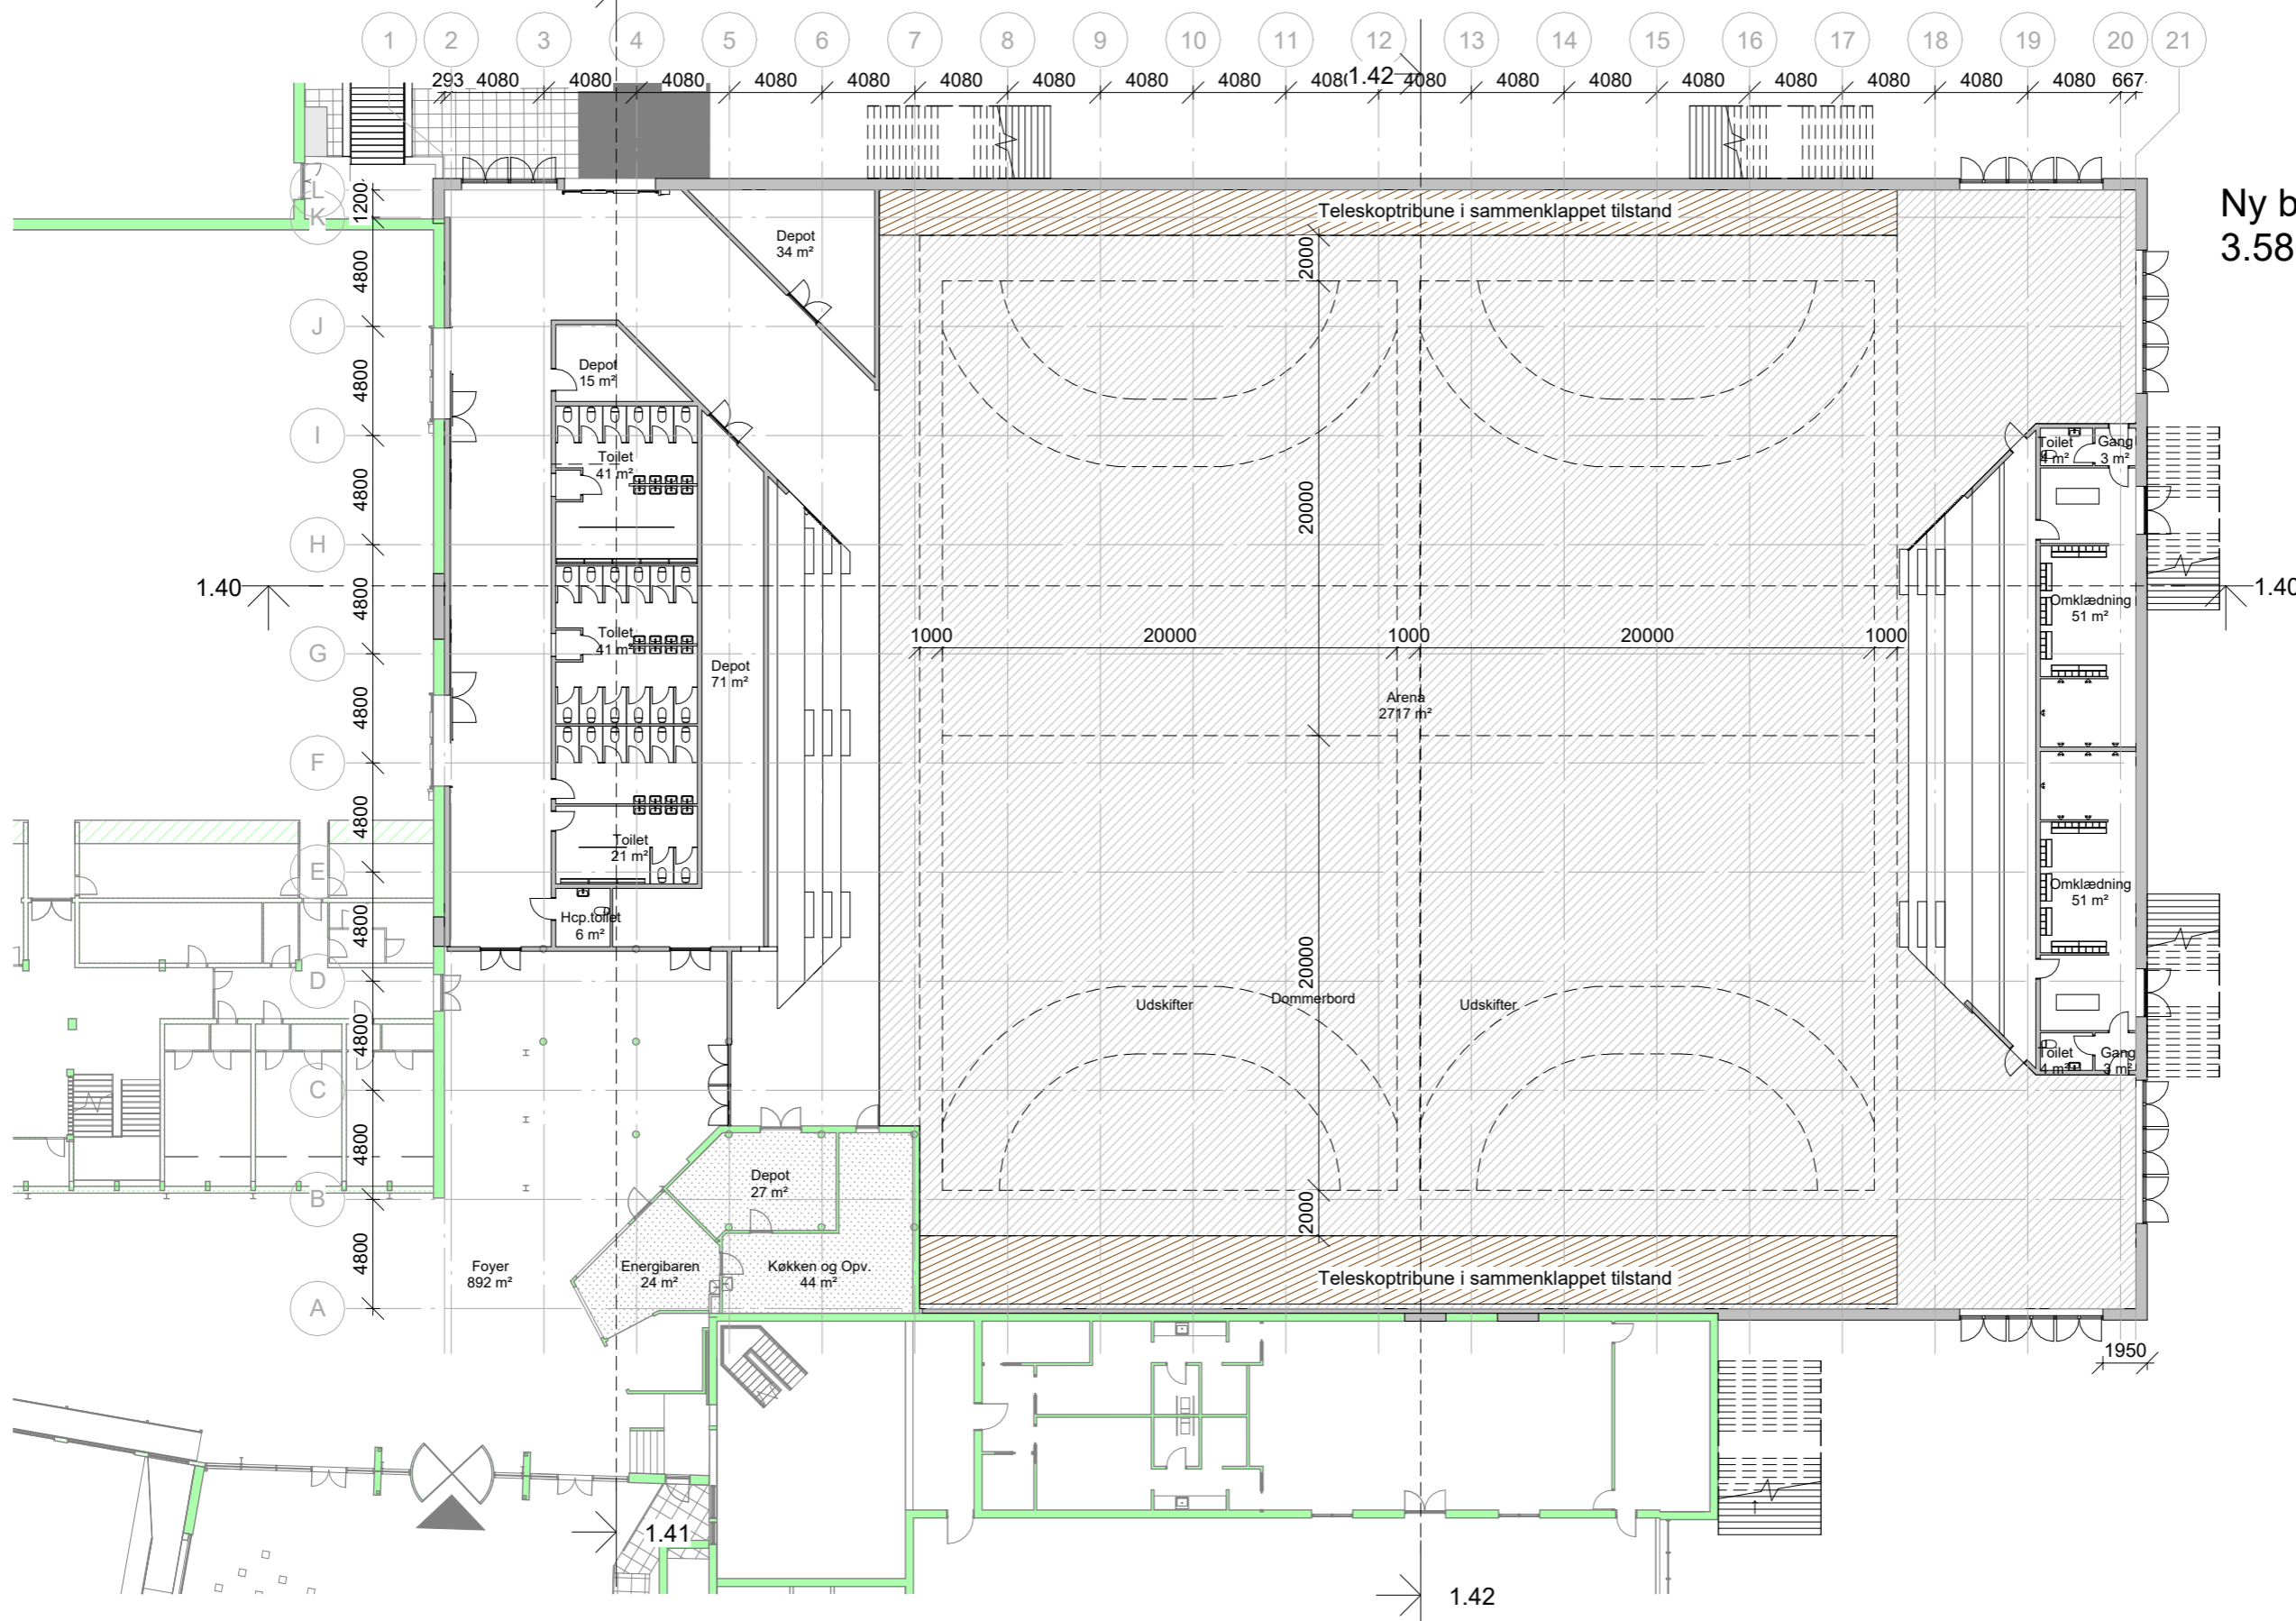

# SVENDBORG ARENA

**FORSLAG TIL NY MULTIARENA**

2023.03.10

**SVENDBORG  
EVENT**

BYGNINGENS SAMMENHÆNG  
MED DET ØVRIGE CENTER

10M

SITUATIONSPLAN

UDVIKLING - SIC | NY ARENA | SAGS NR. 20070 | 2023.03.10

Ny bebyggelse i stueplan  
3.580 m<sup>2</sup>

**STUEPLAN - HÅNDBOLD 2 BANER**

UDVIKLING - SIC | NY ARENA | SAGS NR. 20070 | 2023.03.10

Ny bebyggelse i stueplan  
3.580 m<sup>2</sup>

MAX antal siddepladser  
3.016 personer