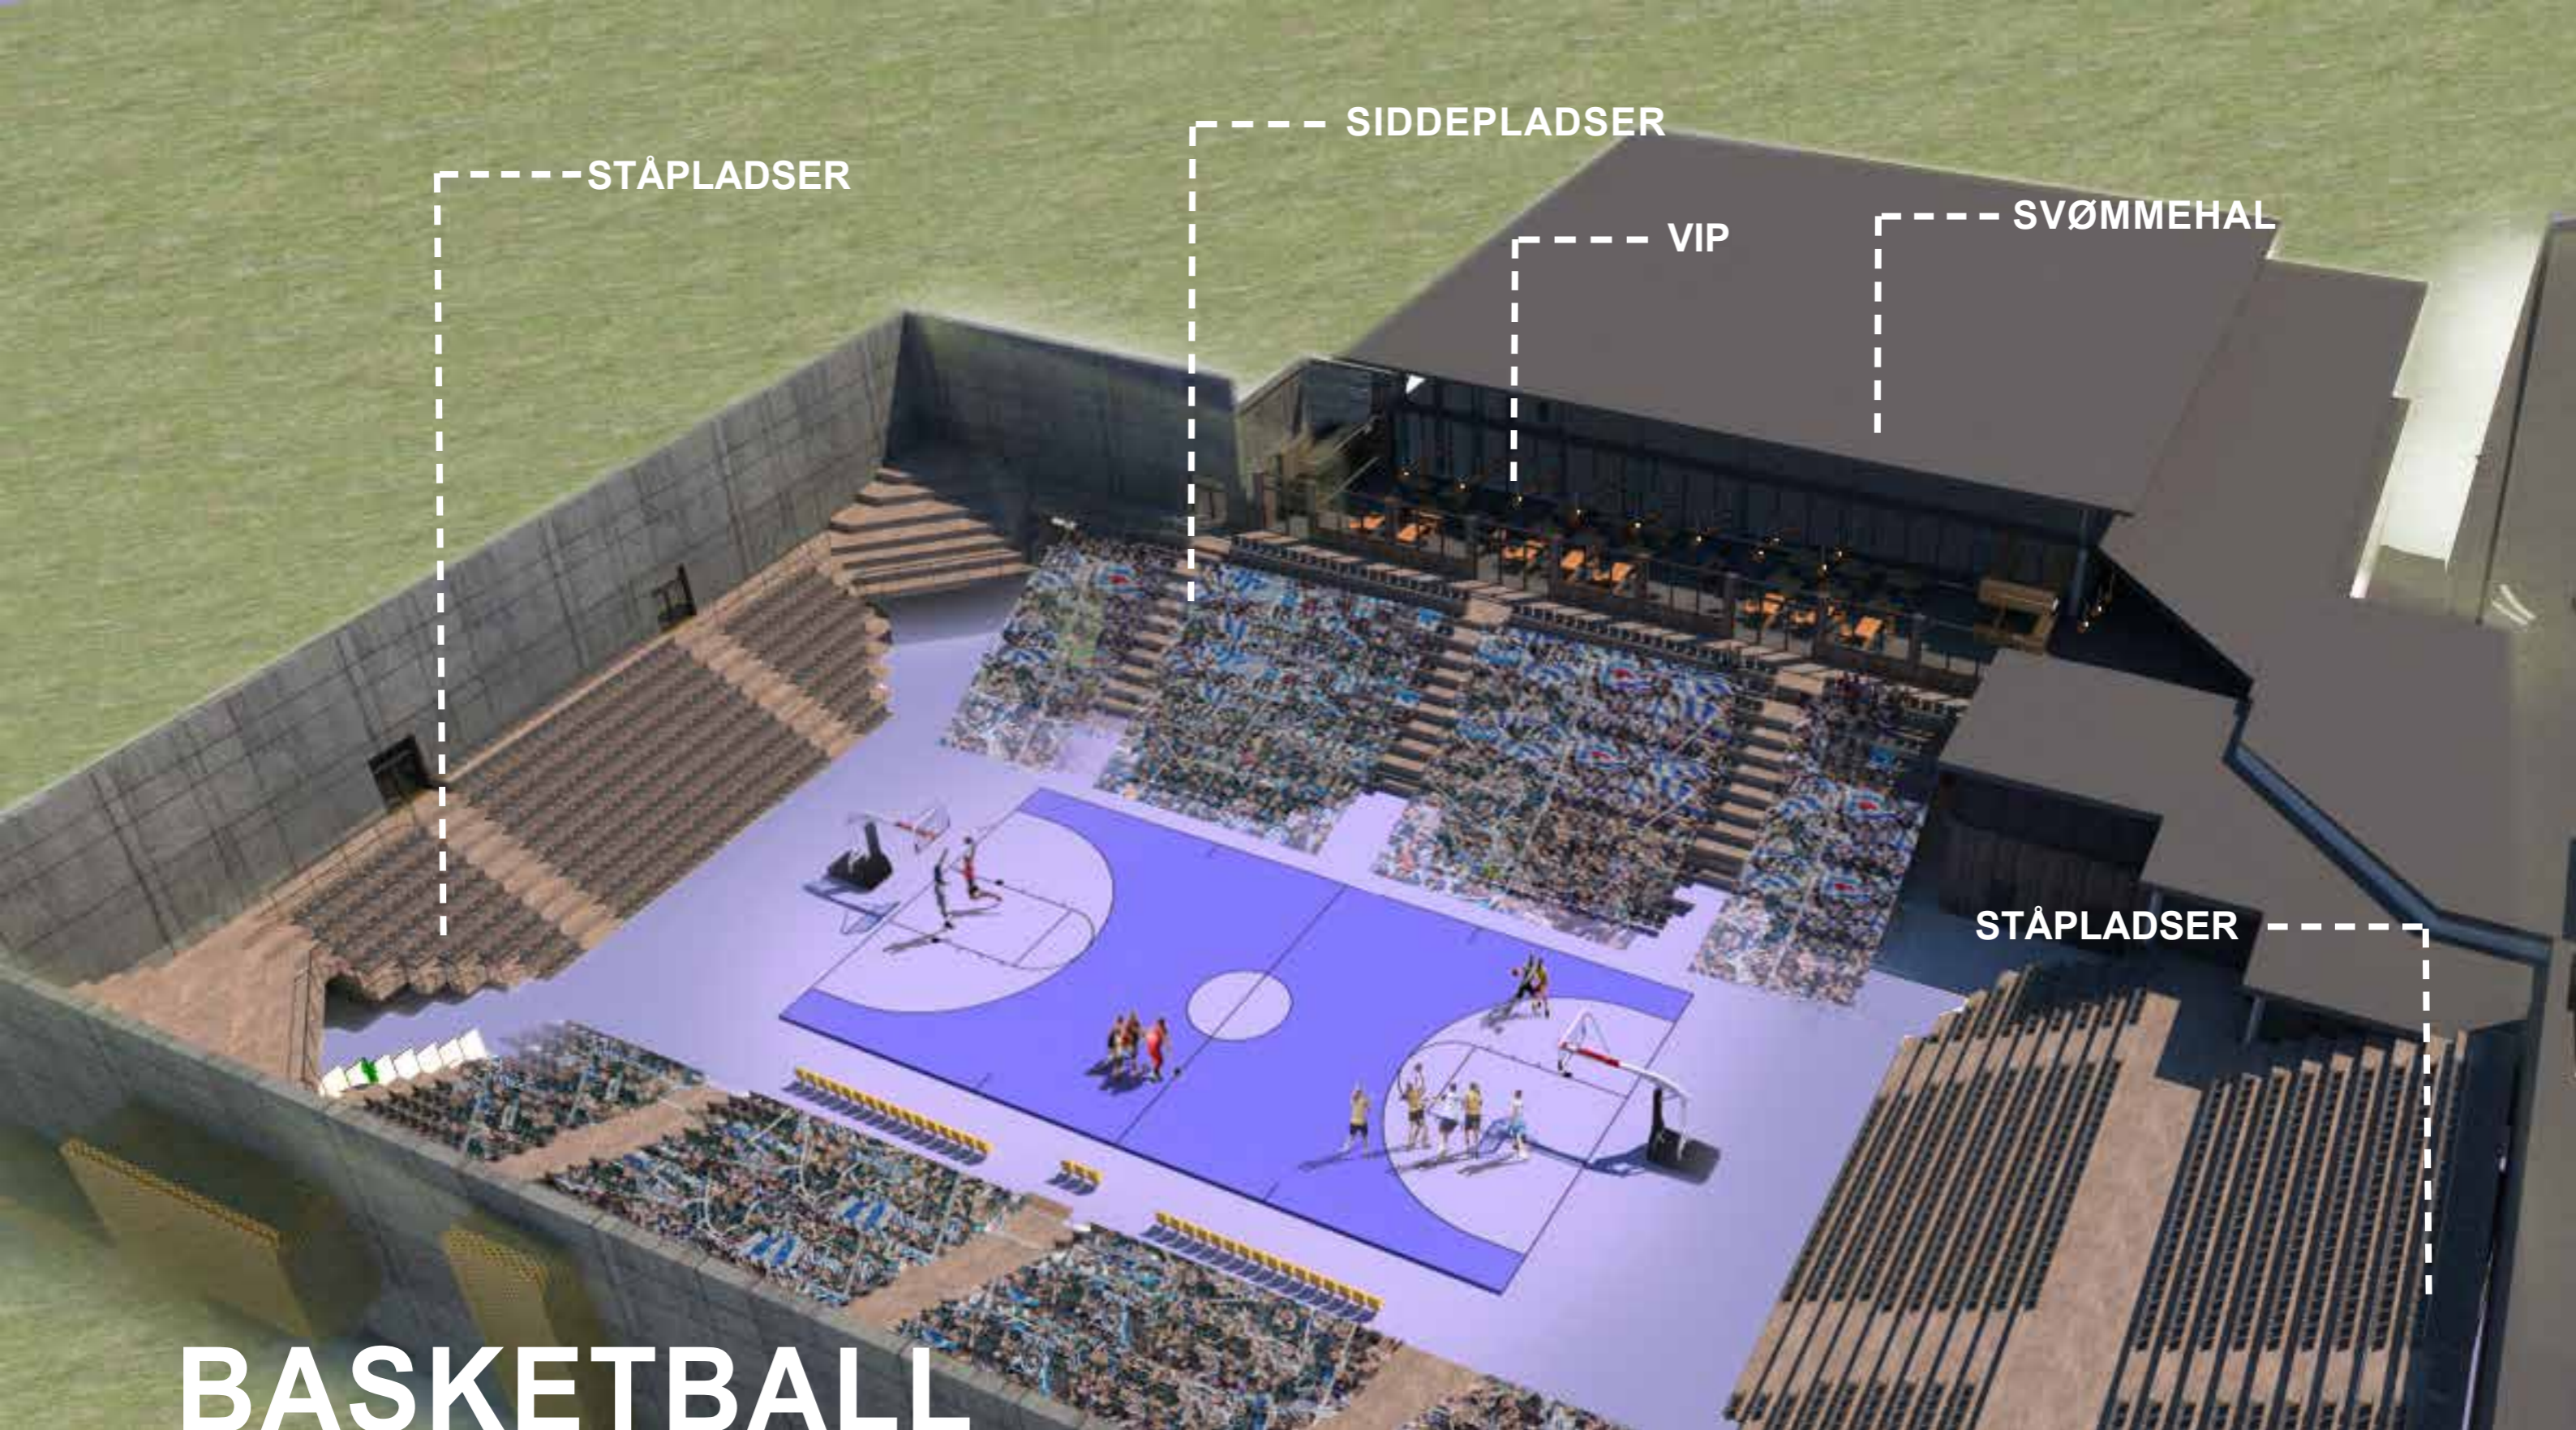

## FACADE PRINCIP

UDVIKLING - SIC | NY ARENA | SAGS NR. 20070 | 2023.03.10

# BASKETBALL

AKSONOMETRI

UDVIKLING - SIC | NY ARENA | SAGS NR. 20070 | 2023.03.10

SVENDBORG  
EVENT

STÅPLADSER

SIDDEPLADSER

VIP

SVØMMEHAL

STÅPLADSER