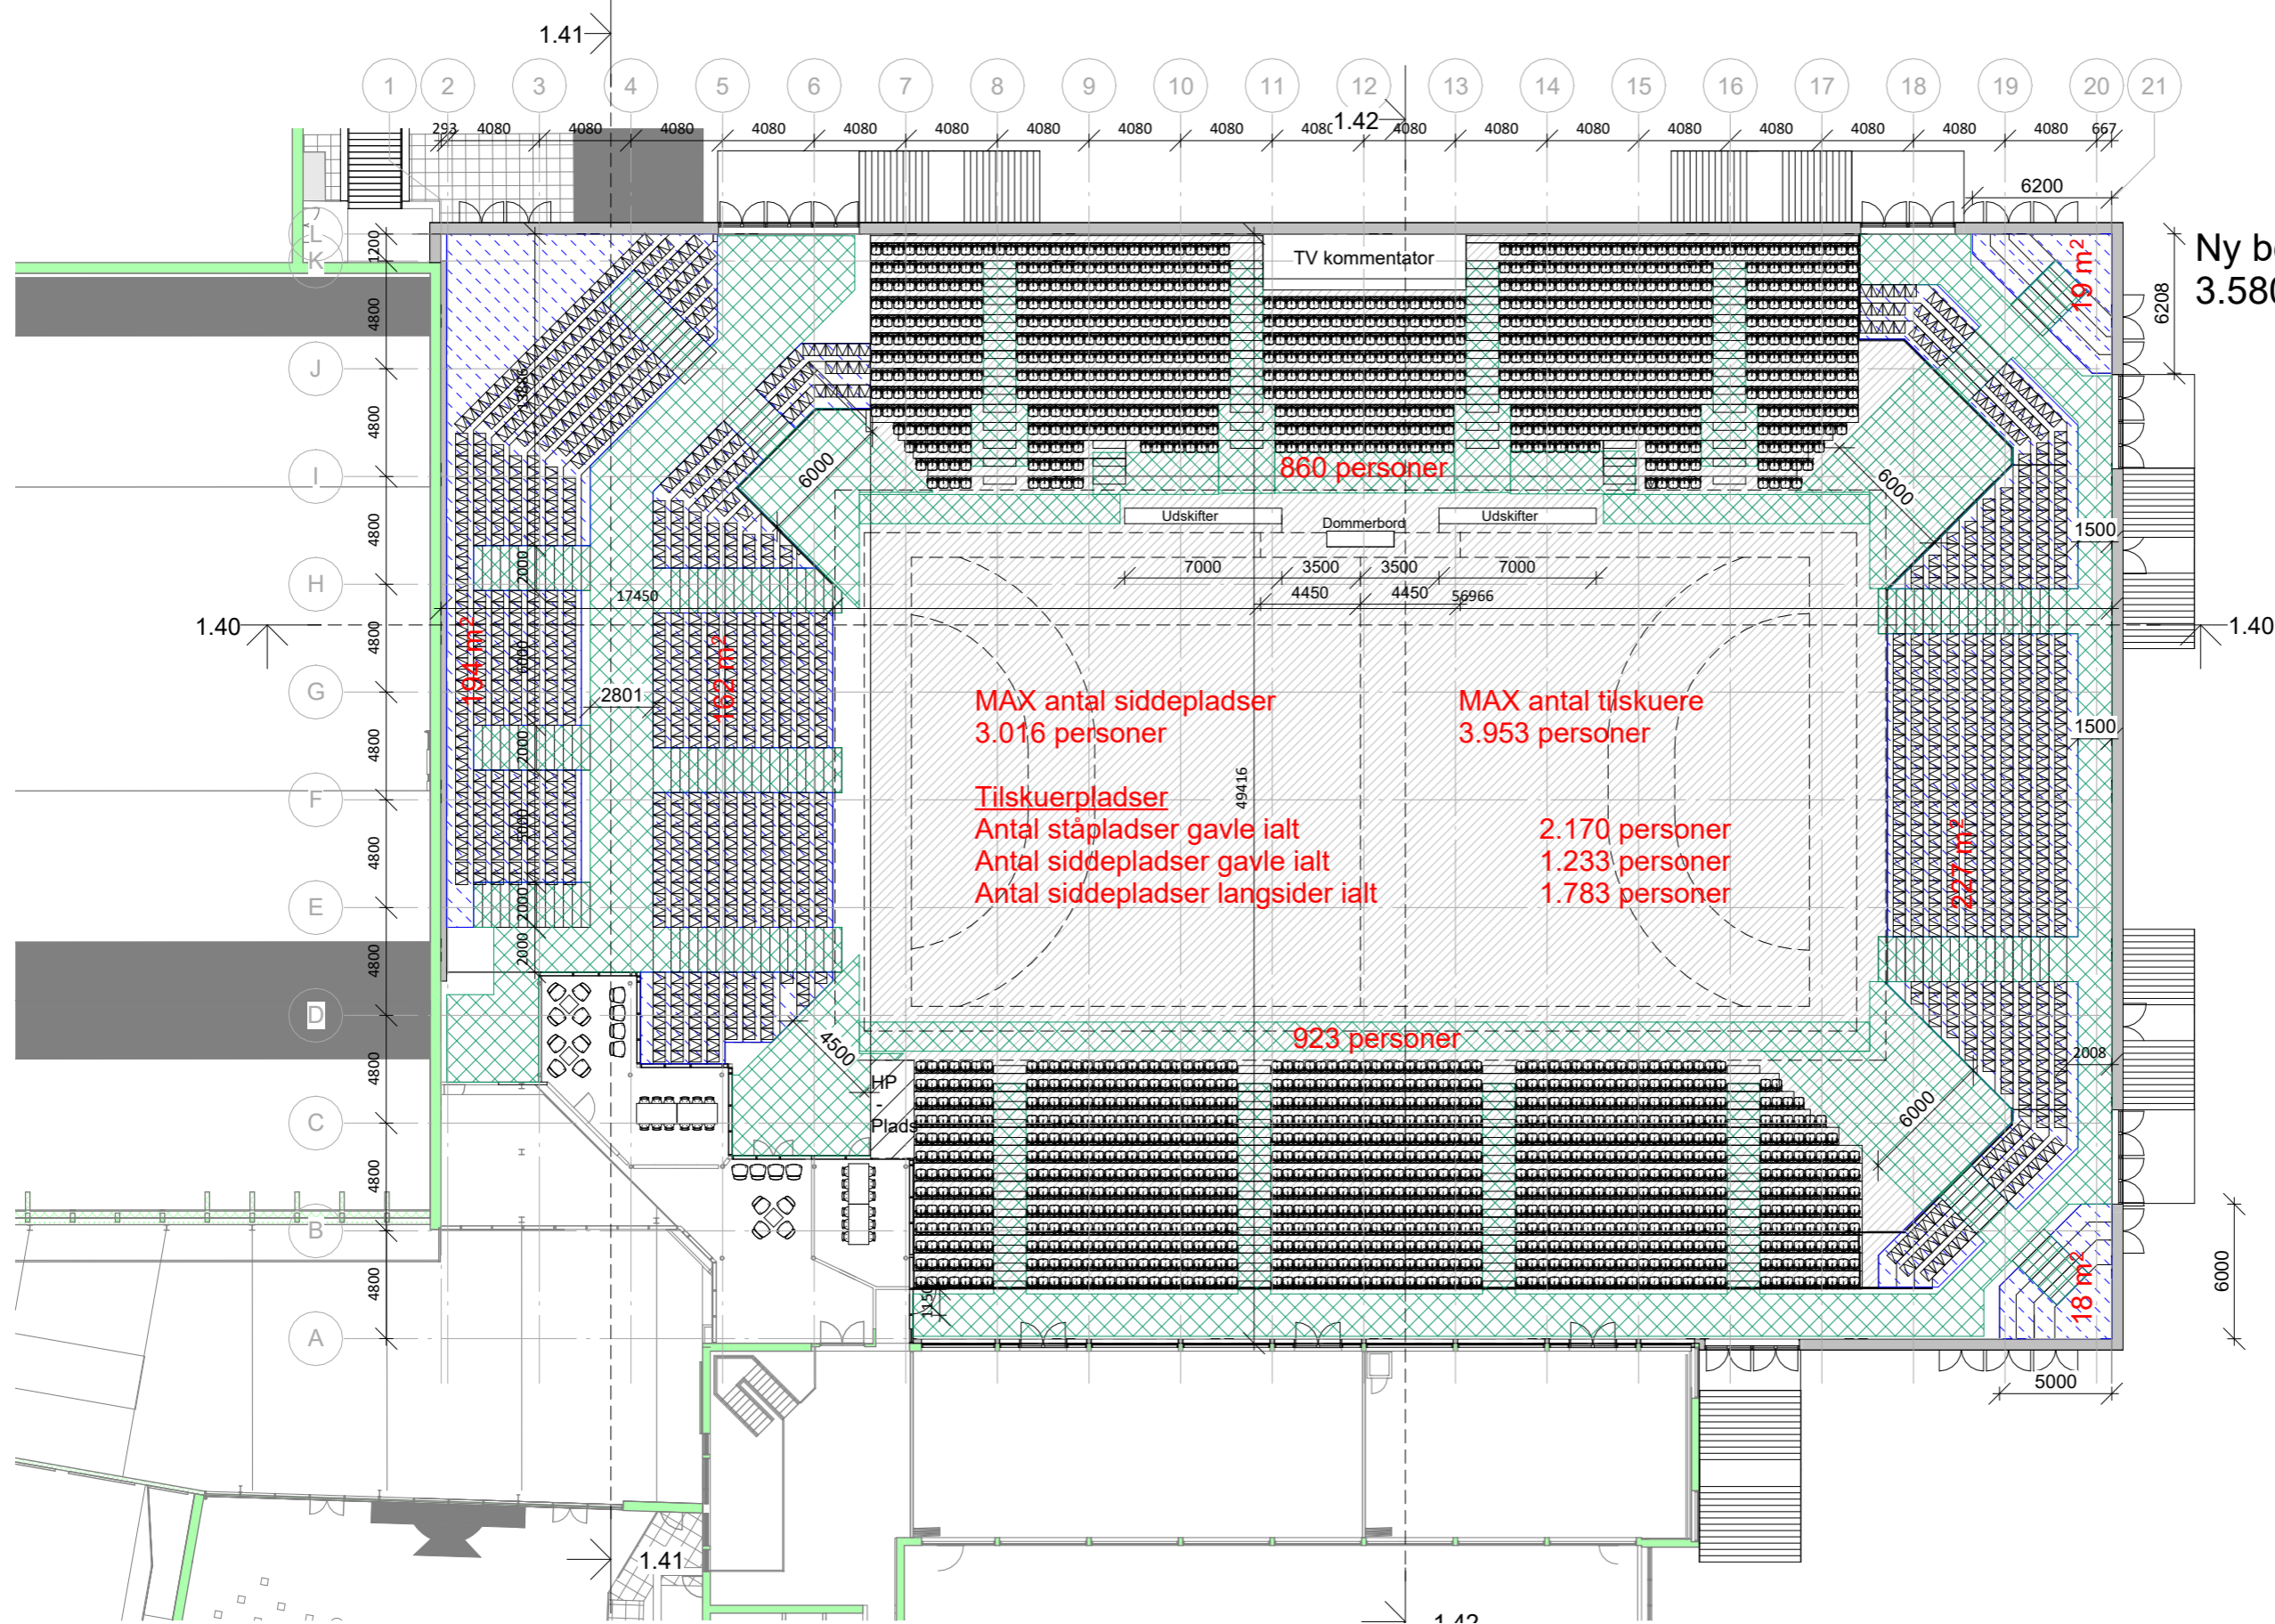

# SVENDBORG ARENA

**FORSLAG TIL NY MULTIARENA**

2023.03.10

**SVENDBORG  
EVENT**

BYGNINGENS SAMMENHÆNG  
MED DET ØVRIGE CENTER

10M

SITUATIONSPLAN

UDVIKLING - SIC | NY ARENA | SAGS NR. 20070 | 2023.03.10

Ny bebyggelse i stueplan  
3.580 m<sup>2</sup>

**STUEPLAN - HÅNDBOLD 2 BANER**

UDVIKLING - SIC | NY ARENA | SAGS NR. 20070 | 2023.03.10

Ny bebyggelse i stueplan  
3.580 m<sup>2</sup>

MAX antal siddepladser  
3.016 personer