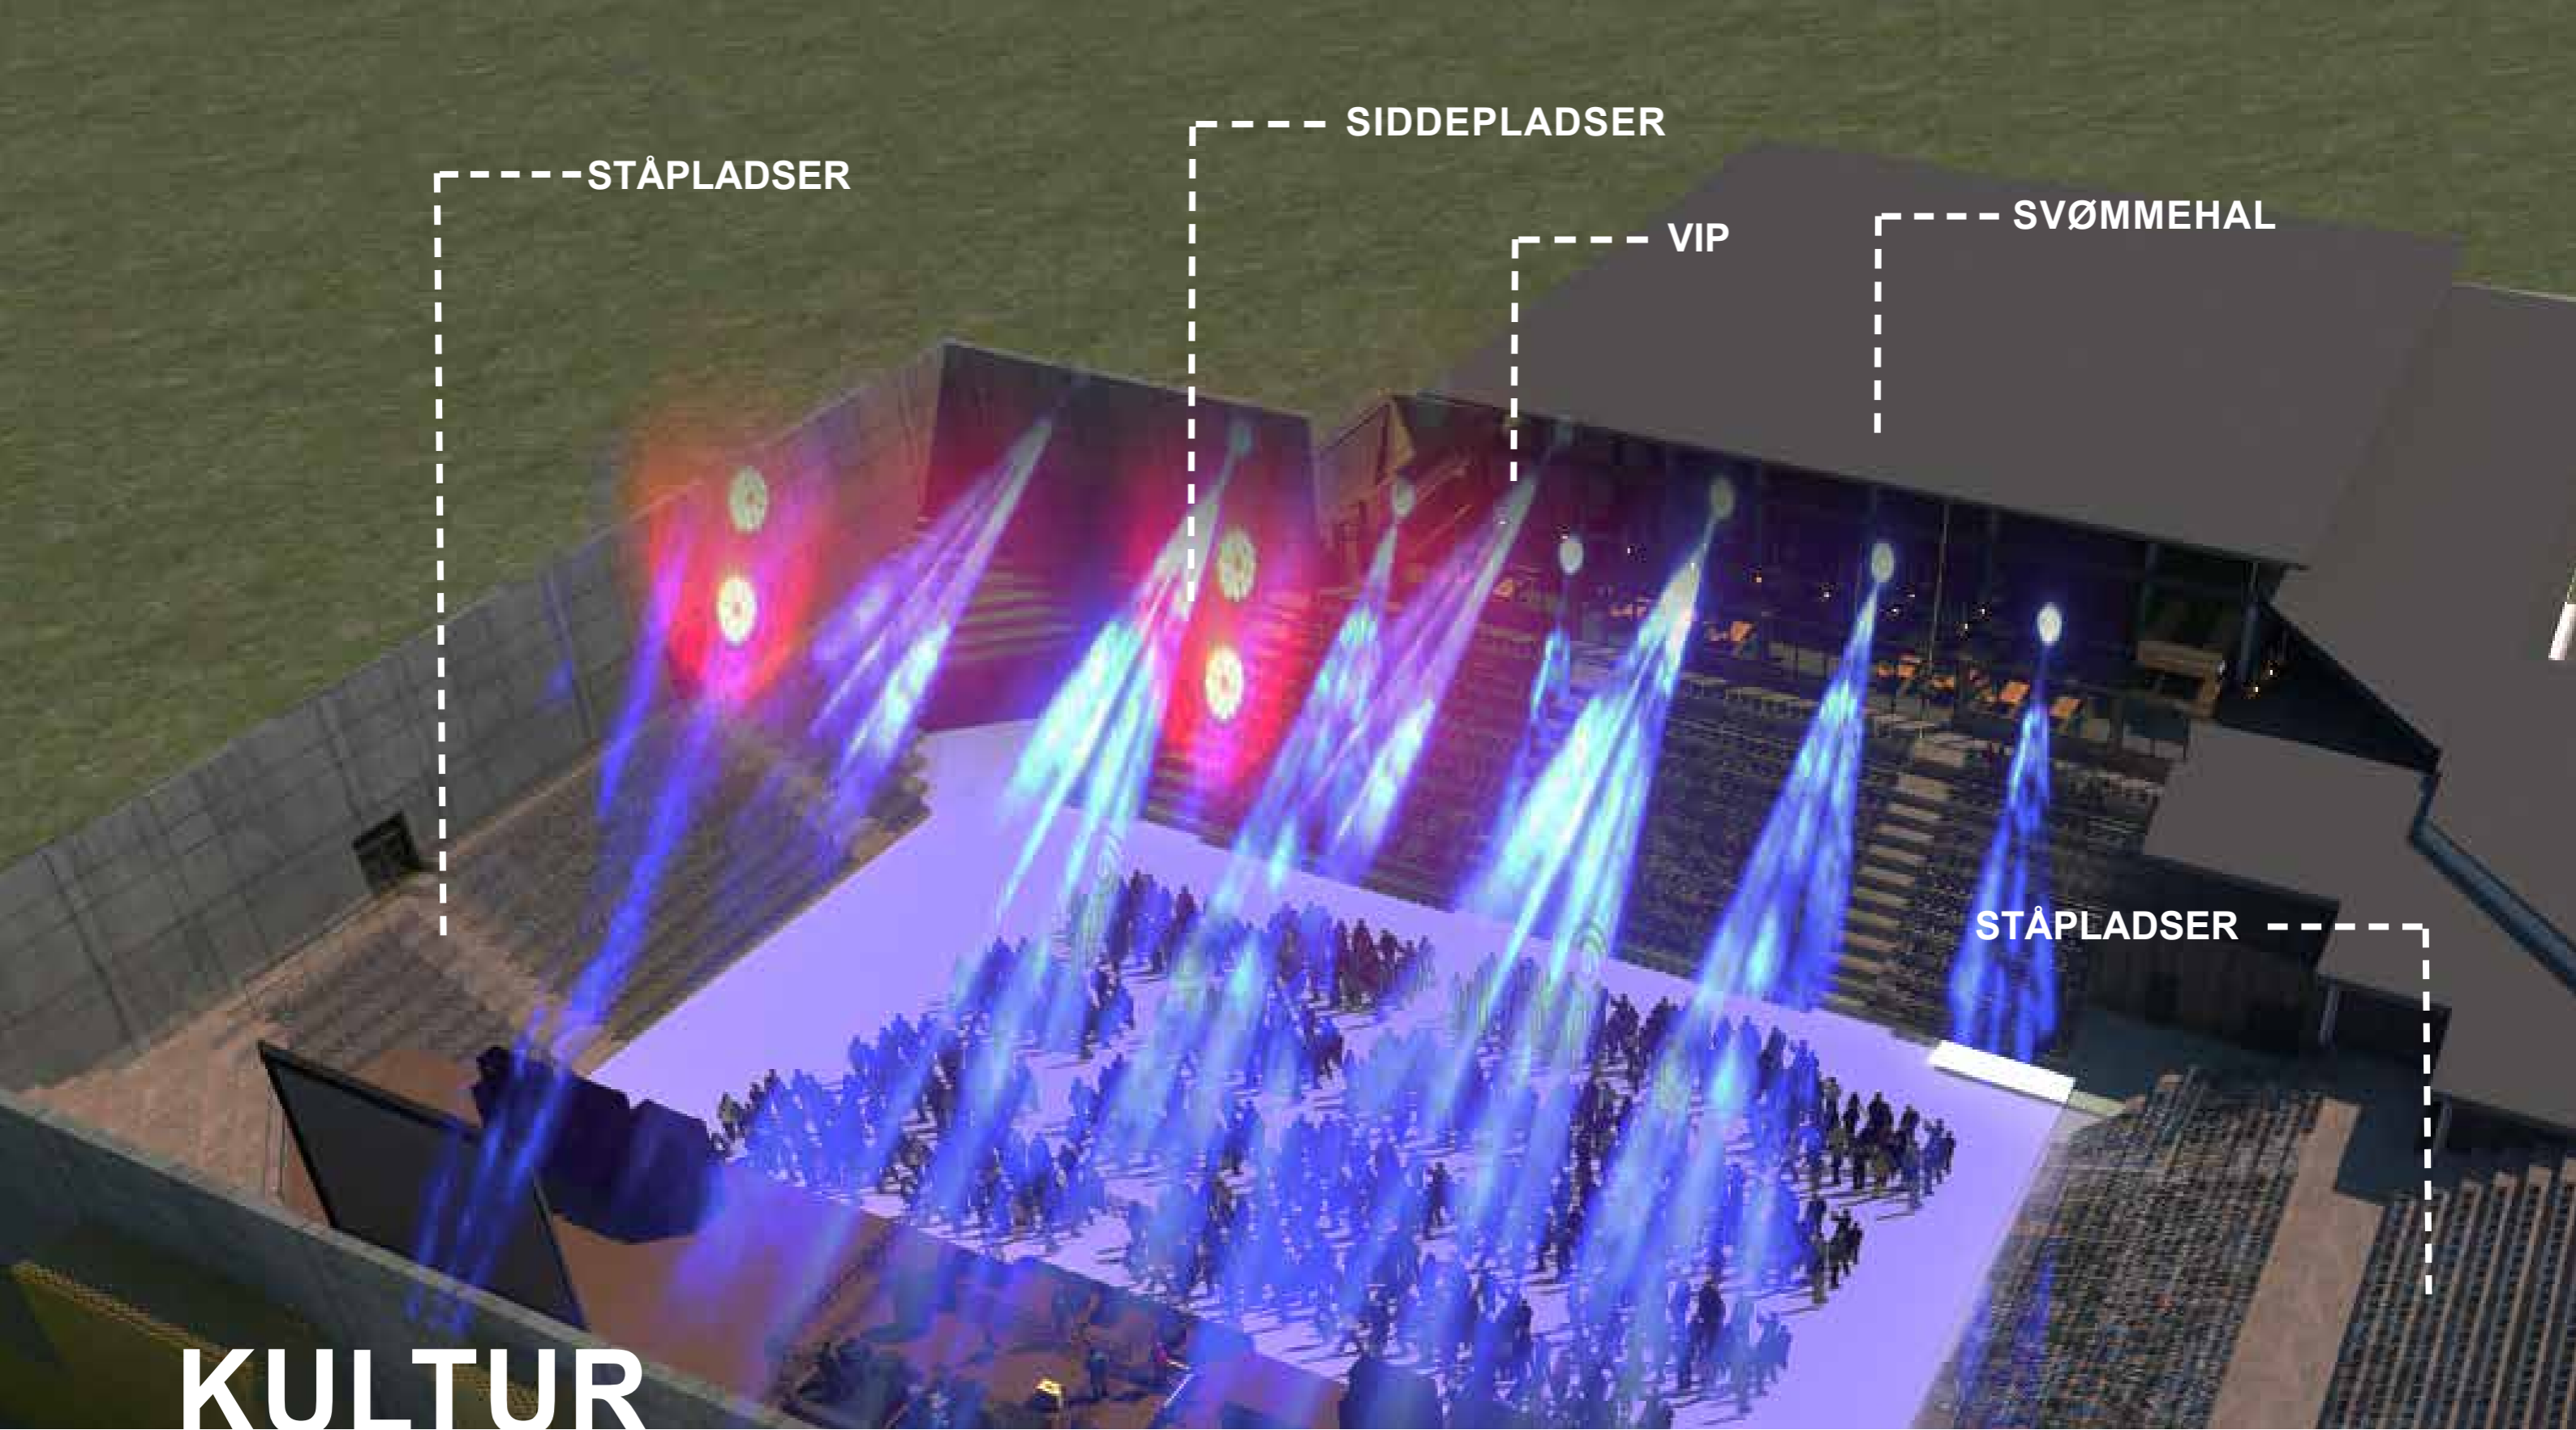

# BASKETBALL

AKSONOMETRI

UDVIKLING - SIC | NY ARENA | SAGS NR. 20070 | 2023.03.10

SVENDBORG  
EVENT

STÅPLADSER

SIDDEPLADSER

VIP

SVØMMEHAL

STÅPLADSER