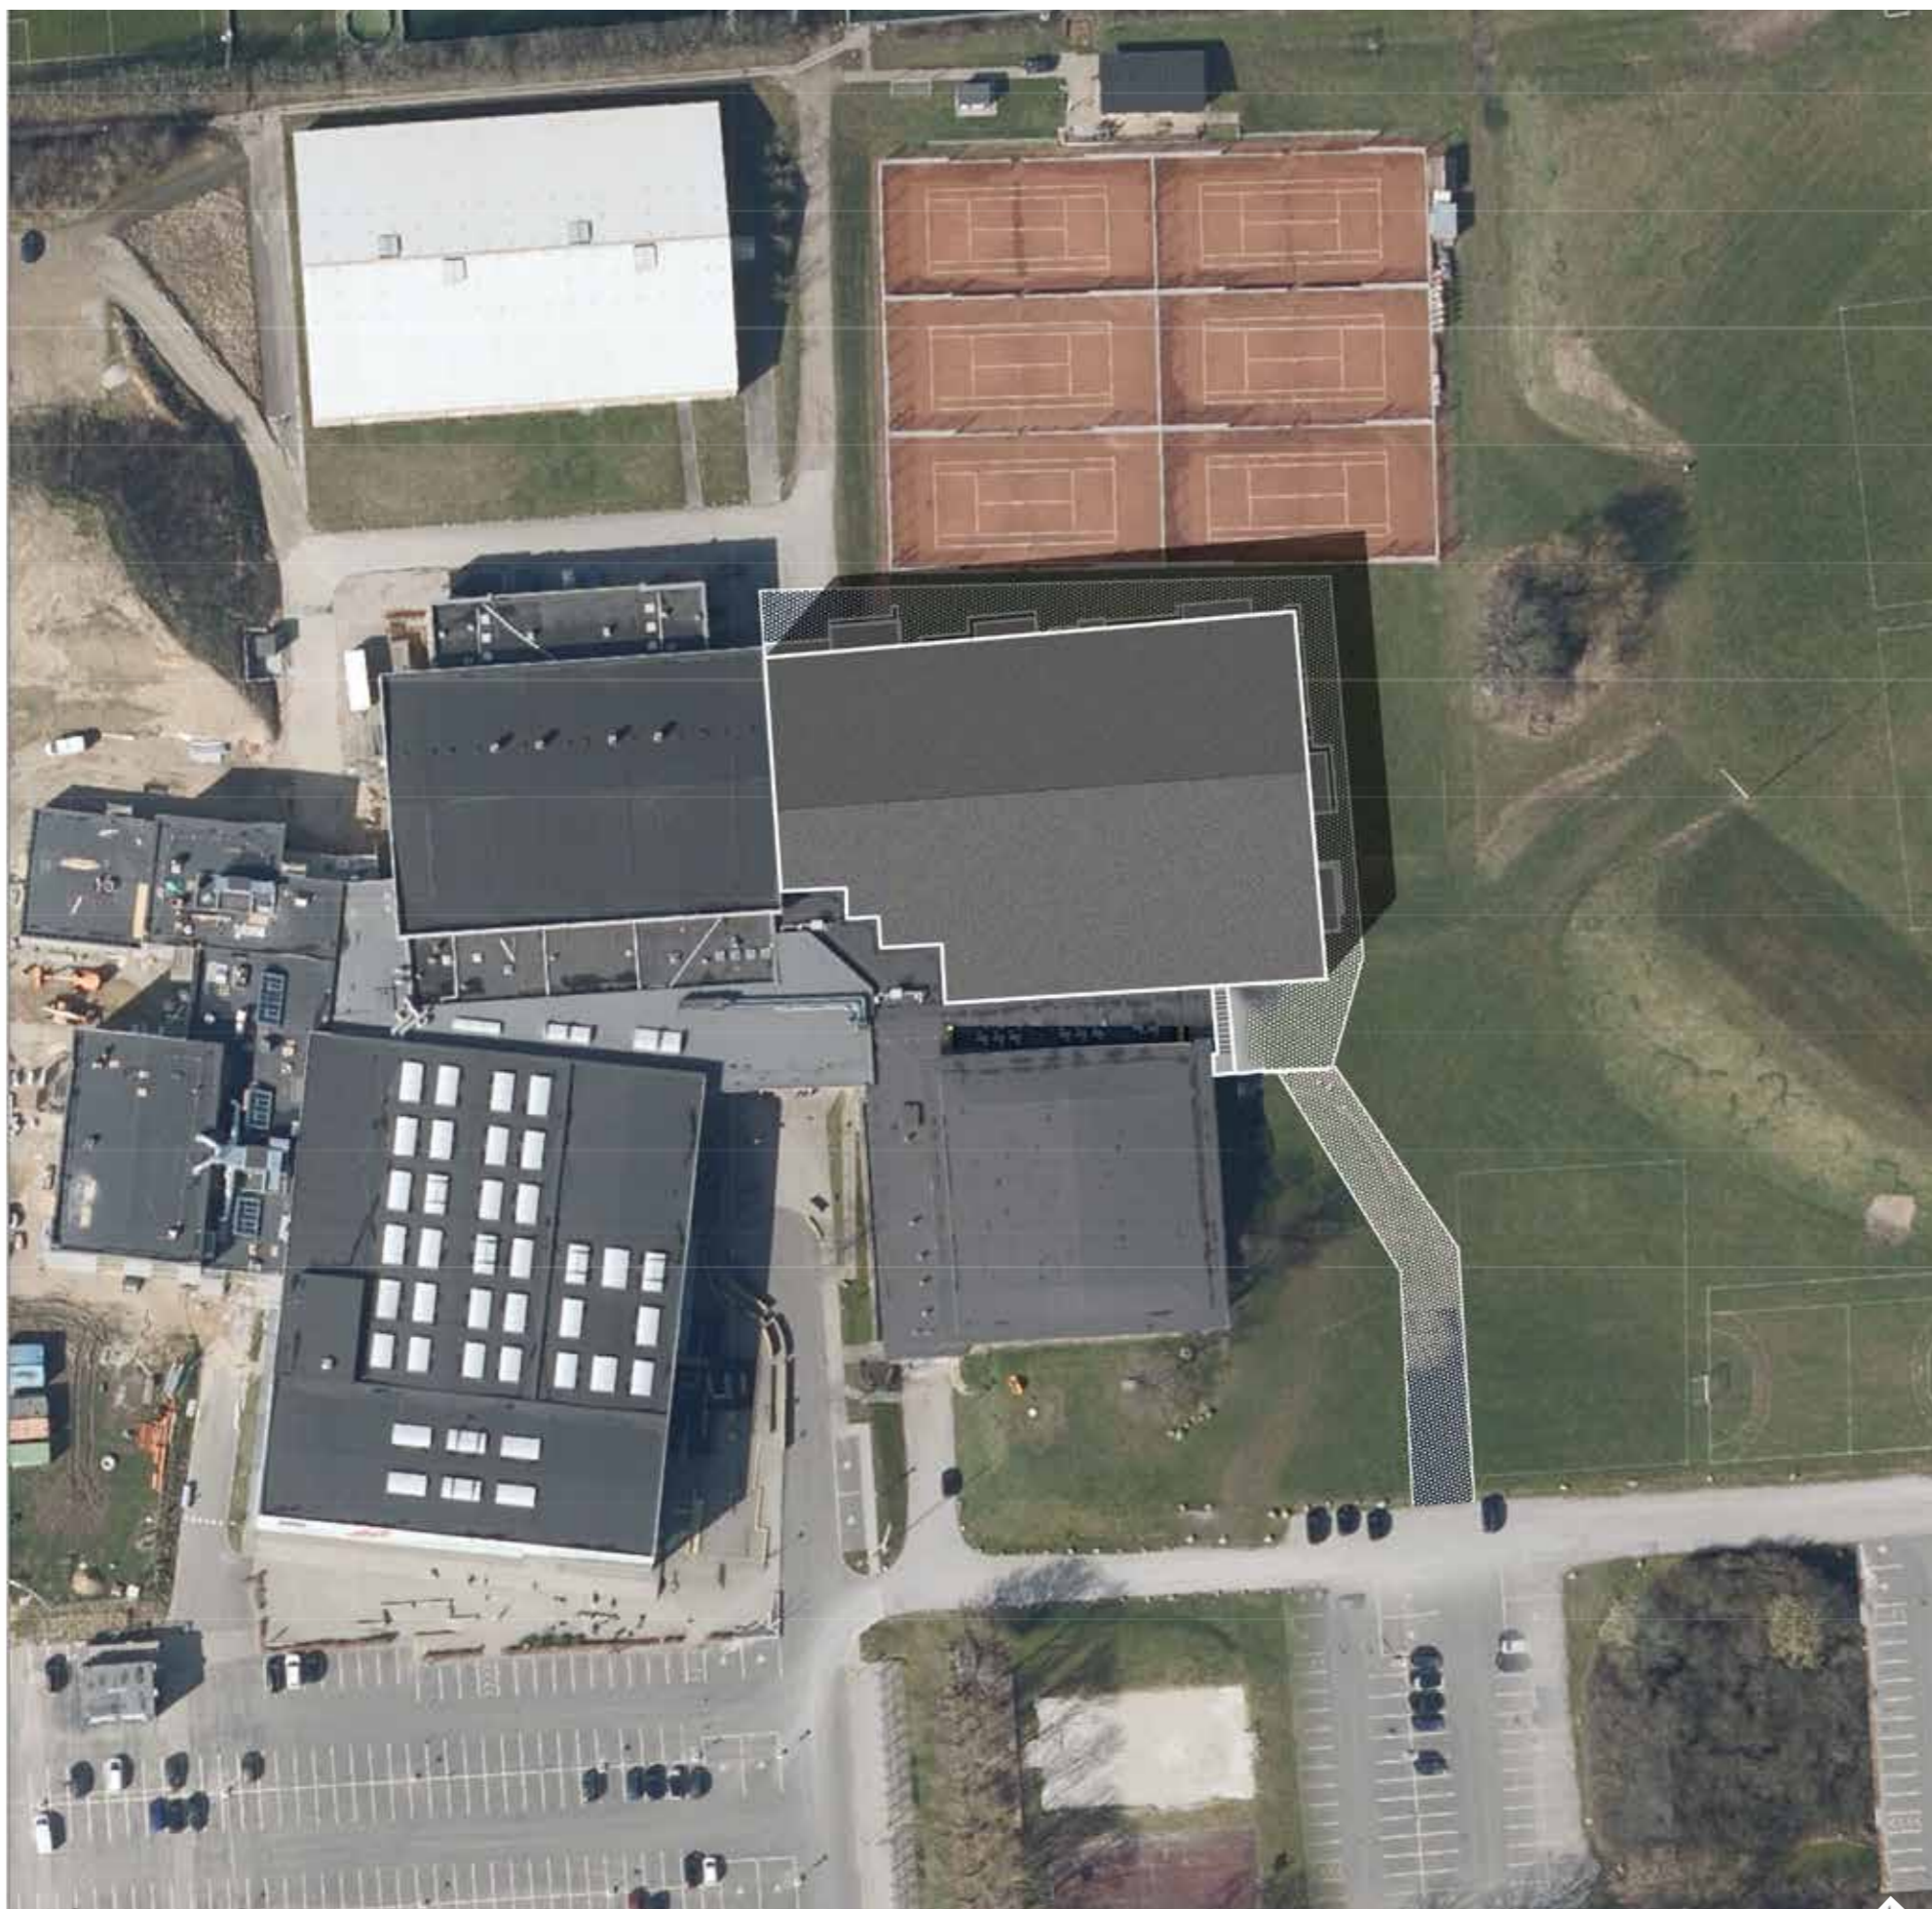

# SVENDBORG ARENA

**FORSLAG TIL NY MULTIARENA**

2023.03.10

**SVENDBORG  
EVENT**

BYGNINGENS SAMMENHÆNG  
MED DET ØVRIGE CENTER

10M

SITUATIONSPLAN

UDVIKLING - SIC | NY ARENA | SAGS NR. 20070 | 2023.03.10

Ny bebyggelse i stueplan  
3.580 m<sup>2</sup>

**STUEPLAN - HÅNDBOLD 2 BANER**

UDVIKLING - SIC | NY ARENA | SAGS NR. 20070 | 2023.03.10

Ny bebyggelse i stueplan  
3.580 m<sup>2</sup>

MAX antal siddepladser  
3.016 personer